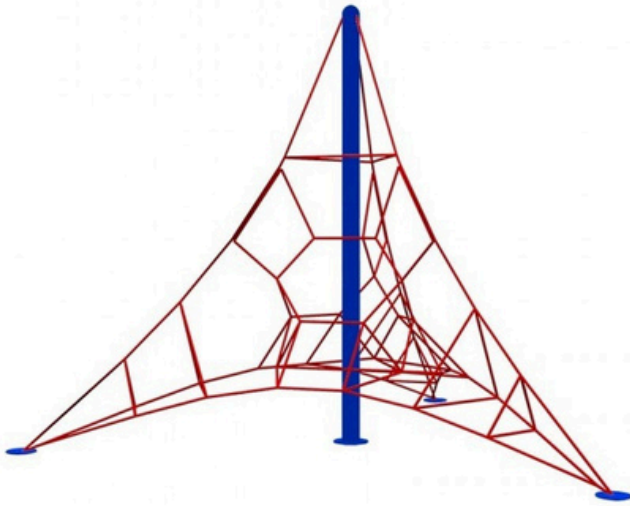

## CARACTERÍSTICAS FUNCIONALES

*Ideal para lugares de alto tráfico como plazas y condominios*

- **Características:** este conjunto de secciones se combina para formar un circuito que fomenta la creatividad y el desarrollo físico y cognitivo de los niños.
- **Componentes metálicos:** construido con postes de acero galvanizado de 140mm y 3mm de grosor sellado con pintura electroestática de color azul. La bola conectora es de hierro fundido con tapa de plástico en color café, garantizando una unión firme y segura de las cuerdas con los postes. **Componentes**
- **plásticos:** cuerdas de terileno de 6 hebras y diámetro de 16mm en color rojo, duraderas y resistentes a la humedad y los rayos UV.

EDADES

ECO-FRIENDLY

CAPACIDAD

**Dimensiones**

4,1 m Largo x 3,6 m Ancho x 3,0 m Alto

**Área de seguridad**

6,1 m Largo 5,1 m Ancho

**Certificaciones de calidad**