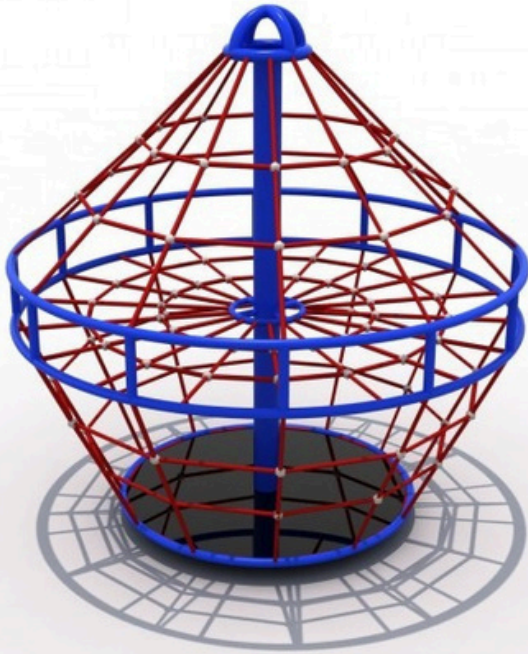

## CARACTERÍSTICAS FUNCIONALES

*Adaptable a todo tipo de espacios y entornos*

- **Características:** Este juego tiene una estructura innovadora y desafiante que ofrece a los niños la oportunidad de disfrutar de un emocionante desafío físico y mental en un entorno al aire libre. El entrelazado de las cuerdas crea una serie de túneles, pasadizos y desafíos que ponen a prueba la destreza, el equilibrio y la coordinación de los niños. **Componentes**
- **metálicos:** Construido con postes de acero galvanizado de 114 mm y 2.5 mm de grosor sellado con pintura electro-estática de color azul. La bola conectora de hierro fundido con tapa de plástico en color café garantiza una unión firme y segura de las cuerdas con los postes. **Componentes plásticos:** Las cuerdas de
- terile- no de 6 hebras y diámetro de 16mm en color rojo son duraderas y resistentes a la humedad y los rayos UV.

6-12

EDADES

ECO-FRIENDLY

CAPACIDAD

**Dimensiones**

3,3 m Largo x 3,3 m Ancho x 3,45 m Alto

**Área de seguridad**

4,8 m Largo 4,8 m Ancho