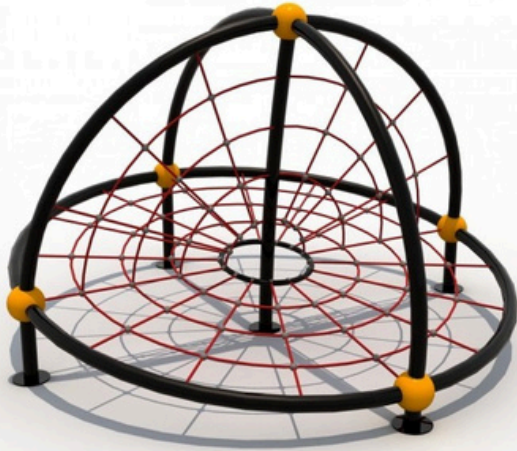

## CARACTERÍSTICAS FUNCIONALES

*Adaptable a todo tipo de espacios y entornos*

- **Características:** Este juego de cuerda SpaceX es ideal para plazas y parques, ya que brinda una opción de entretenimiento al aire libre que estimula la imaginación y creatividad de los niños. **Componentes metálicos:**
- Construido con postes de acero galvanizado de 89mm y 2.5mm de grosor sellado con pintura electro-estática negra. La bola conectora es de hierro fundido con tapa de plástico en color café. **Componentes plásticos:** Las cuerdas de terile- no de 6
- hebras y diámetro de 16mm en color rojo son duraderas y resistentes a la humedad y los rayos UV, lo que asegura su larga vida útil y su capacidad de mantenerse en excelentes condiciones.

EDADES

ECO-FRIENDLY

CAPACIDAD

Dimensiones

3,2 m Largo x 3,2 m Ancho x 2 m Alto

Área de seguridad

4,7 m Largo 4,7 m Ancho

Certificaciones de calidad