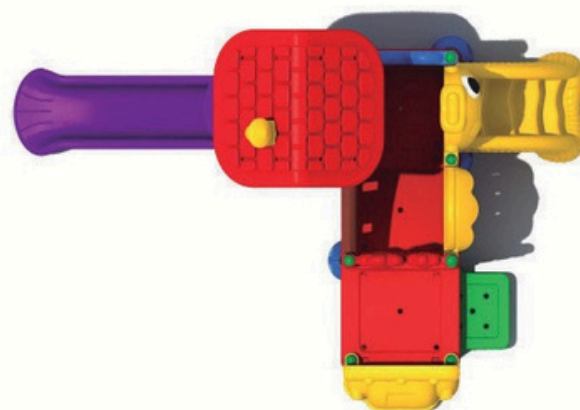

## Descripción

Un fantástico producto ideal para lugares de alto tráfico como plazas públicas, condominios, centros de recreación, casas de cumpleaños y muchos más. Sus tubos de soporte son de acero galvanizado lo que garantiza mayor estabilidad. El tobogán y los paneles están fabricados en polipropileno de baja densidad resistentes a rayos UV y al alto tráfico. El polipropileno garantiza un producto de altísima calidad y larga duración, haciéndolo súper resistente ante el uso continuo por parte de los niños. Además, este material puede reciclarse fácilmente. Este producto incluye paneles laterales, un reloj, una escalera de acceso, un tobogán simple y hasta un techo para que los pequeños se protejan del sol. Juego modular de alto tráfico, con certificaciones de seguridad EN-71 y TUV.

### Dimensiones

Largo:	460 cm
Ancho:	300 cm
Alto:	340 cm