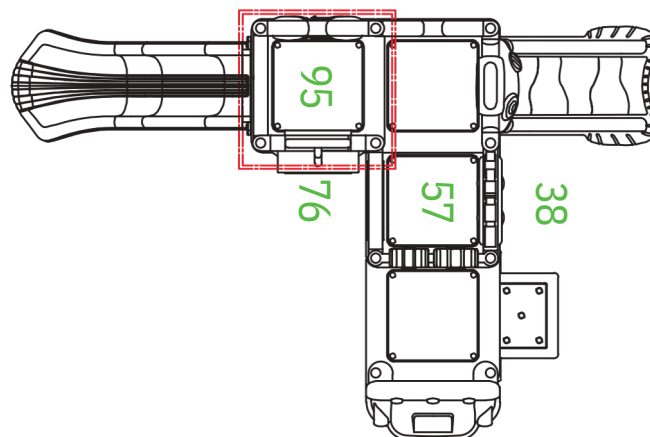

## Descripción

Un fantástico producto ideal para lugares de alto tráfico como plazas públicas, condominios, centros de recreación, casas de cumpleaños y muchos más. Sus tubos de soporte son de acero galvanizado lo que garantiza mayor estabilidad. El tobogán y los paneles están fabricados en polipropileno de baja densidad resistentes a rayos UV y al alto tráfico. El polipropileno garantiza un producto de altísima calidad y larga duración, haciéndolo súper resistente ante el uso continuo por parte de los niños. Además, este material puede reciclarse fácilmente. Este producto incluye paneles laterales, un reloj, una escalera de acceso, un tobogán simple y hasta un techo para que los pequeños se protejan del sol. Juego modular de alto tráfico, con certificaciones de seguridad EN-71 y TUV.

### Dimensiones

Largo:	460 cm
Ancho:	300 cm
Alto:	340 cm