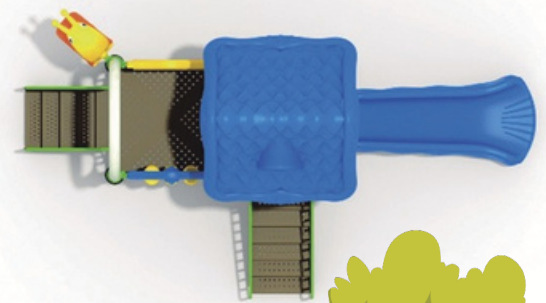

Dimensiones

Largo: 583 cm

Ancho: 250 cm

Alto: 420 cm

Área de seguridad

Largo: 783 cm

Ancho: 450 cm

Juego modular de alto tráfico para plazas, colegios y lugares afines.

Componentes plásticos

- Piezas de plástico roto moldeado de baja densidad LLDPE. ▪ Tanto los toboganes, trepador y accesorios están fabricados en polietileno de baja densidad resistentes a rayos UV evitando su decoloración. ▪ Plásticos de alta calidad resistentes al alto tráfico y actos vandálicos. ▪ Los grafitis no se adhieren y pueden limpiarse fácilmente. ▪ Componentes inflamables solo mediante contacto directo con la fuente emisora de calor. ▪ El polietileno no produce efecto relámpago; es decir no permite la propagación rápida de una llama por su superficie. ▪ Componentes aptos para su reciclaje, fabricado sin agentes tóxicos e inofensivos.

Componentes Metálicos

- Postes verticales de acero galvanizado en caliente de 11,4 cm de diámetro y 2 mm de grosor.
- Escaleras verticales, trepador aéreo, agarraderas y escalera acceso tienen un diámetro 2,8 cm y 2 mm de espesor. ▪ Abrazaderas están hecho de aluminio. ▪ Pintura de terminación Polvo Poliéster Electro- Estática, con protección anti UV y libre de plomo.
- Soldaduras reforzados con zinc para extra protección contra corrosión.

Lista de Componentes

- 2 Plataformas – Color Café
- 1 Panel HDPE cubre escalera – Color Beige
- 1 Escalera acceso 5 peldaños – Color Café
- 1 Baranda escalera acceso 5 peldaños – Color Verde
- 1 Escaleta acceso 7 peldaños – Color Café
- 1 Baranda escalera acceso 7 peldaños – Color Verde
- 1 Escalera de 1 peldaño – Color Café
- 1 Panel lateral espejo – Color Rojo
- 1 Cobertor acceso resbalín HDPE – Color Rojo
- 1 Panel lateral gato – Color Azul
- 1 Panel lateral reja – Color Amarillo
- 1 Resbalín simple de 120 cm de altura – Color Azul
- 1 Caracol – Color Amarillo
- 1 Techo casa encantada – Color Verde
- 2 Postes de 274 cm – Color Gris
- 4 Postes de 310 cm – Color Gris
- 1 Caja de pernos y abrazaderas