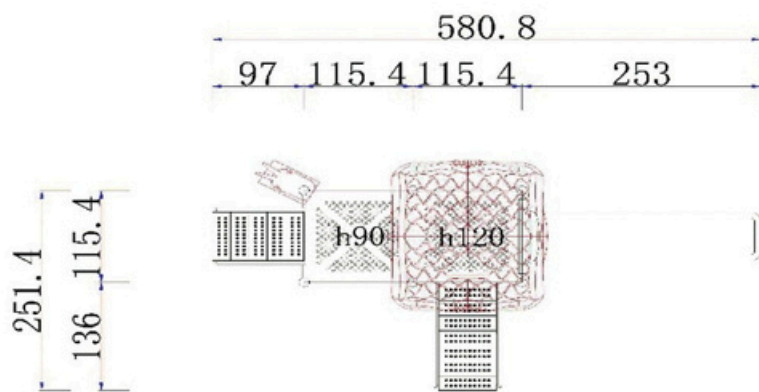

Componentes Anclaje

- 6 Bases poste 114 – Color Café
- 1 Anclaje resbalín simple – Color Plateado
- 1 Anclaje escalera 5 peldaños – Color Plateado
- 1 Anclaje escalera 7 peldaños – Color Plateado