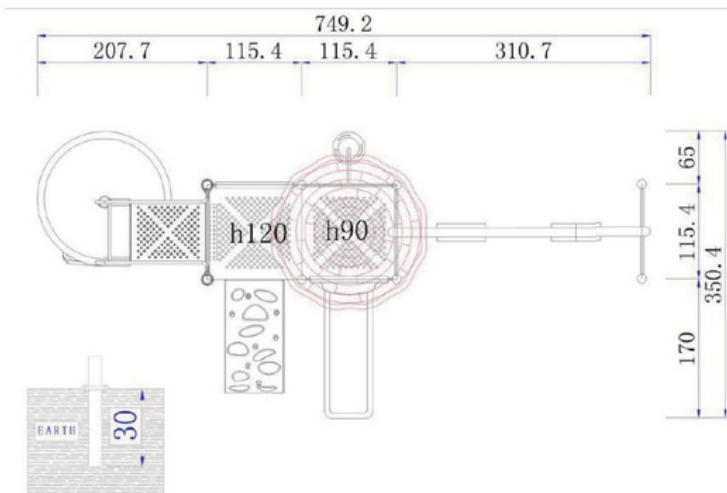

Dimensiones

Largo: 740 cm

Ancho: 360 cm

Alto: 410 cm

Área de seguridad

Largo: 940 cm

Ancho: 560 cm

Juego modular de alto tráfico para plazas, colegios y lugares afines.

Componentes Metálicos

- Postes verticales de acero galvanizado en caliente de 11,4 cm de diámetro y 2 mm de grosor.
- Escaleras verticales, trepador aéreo, agarraderas y escalera acceso tienen un diámetro 2,8 cm y 2 mm de espesor. ▪ Abrazaderas están hecho de aluminio. ▪ Pintura de terminación Polvo Poliéster Electro- Estática, con protección anti UV y libre de plomo.
- Soldaduras reforzados con zinc para extra protección contra corrosión.

Lista de Componentes

- 2 Plataforma Metal 115x115x12 cm - Color Metal
- 1 Plataforma Resbalin Espiral 100x74x12 cm - Color Metal
- 1 Escalera 5 Peldaños 129x68x117 cm - Color Metal
- 1 Escalera 1 Peldaño 30 cm - Color Metal
- 1 Escalera 1 Peldaño 38 cm con tubo - Color Metal
- 2 Manillas Acceso Escalera - Color Amarillo
- 2 Baranda Acceso Resbalin Espiral - Color Amarillo
- 1 Trapecio Columpio - Color Beige
- 1 Barra Columpio - Color Beige
- 1 Parte Superior Escalera Lateral Acceso - Color Amarillo
- 1 Escalera de Acceso II - Color Amarillo
- 1 Panel Figura - Color Verde
- 1 Panel Recto - Color Amarillo
- 1 Cubre Tobogan Single - Color Amarillo
- 1 Resbalin Single 90 cm - Color Amarillo
- 1 Resbalin Espiral 158cm - Color Rojo
- 1 Techo Castillo - Color Amarillo y Azul
- 1 Acceso Plástico Lateral 120 cm - Color Verde
- 2 Postes 274 cm - Color Beige
- 4 Poste 310 cm - Color Beige
- 1 Caja de Pernos y abrazaderas