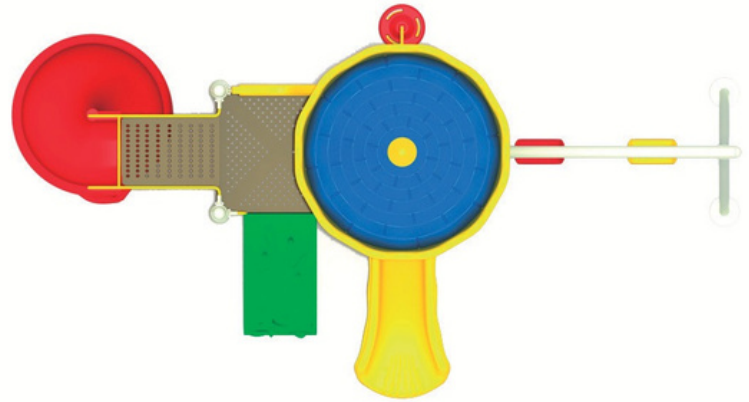

Lista de Componentes

- 2 Plataforma Metal 115x115x12 cm - Color Metal
- 1 Plataforma Resbalin Espiral 100x74x12 cm - Color Metal
- 1 Escalera 5 Peldaños 129x68x117 cm - Color Metal
- 1 Escalera 1 Peldaño 30 cm - Color Metal
- 1 Escalera 1 Peldaño 38 cm con tubo - Color Metal
- 2 Manillas Acceso Escalera - Color Amarillo
- 2 Baranda Acceso Resbalin Espiral - Color Amarillo
- 1 Trapecio Columpio - Color Beige
- 1 Barra Columpio - Color Beige
- 1 Parte Superior Escalera Lateral Acceso - Color Amarillo
- 1 Escalera de Acceso II - Color Amarillo
- 1 Panel Figura - Color Verde
- 1 Panel Recto - Color Amarillo
- 1 Cubre Tobogan Single - Color Amarillo
- 1 Resbalin Single 90 cm - Color Amarillo
- 1 Resbalin Espiral 158cm - Color Rojo
- 1 Techo Castillo - Color Amarillo y Azul
- 1 Acceso Plástico Lateral 120 cm - Color Verde
- 2 Postes 274 cm - Color Beige
- 4 Poste 310 cm - Color Beige
- 1 Caja de Pernos y abrazaderas