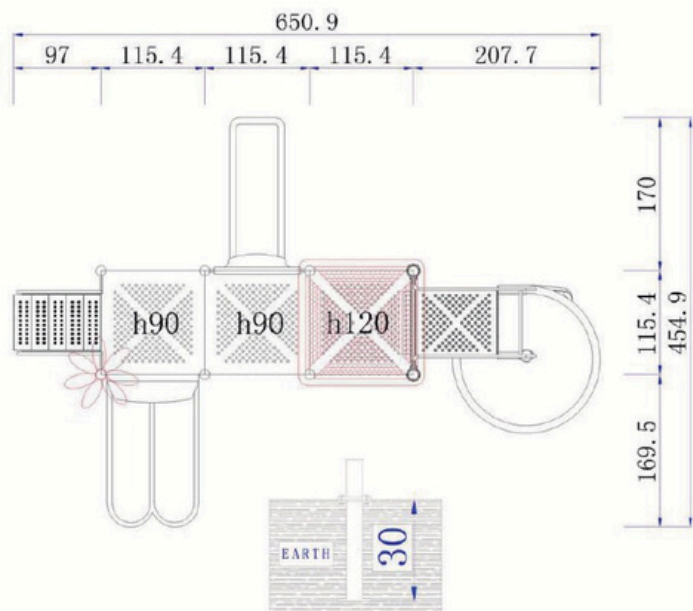

Dimensiones

Largo: 655 cm

Ancho: 455 cm

Alto: 390 cm

Área de seguridad

Largo: 855 cm

Ancho: 655 cm

Juego modular de alto tráfico para plazas, colegios y lugares afines.

Componentes Metálicos

▪ Postes verticales de acero galvanizado en caliente de 11,4 cm de diámetro y 2 mm de grosor.

Escaleras verticales, trepador aéreo, agarraderas y escalera acceso tienen un diámetro 2,8 cm y 2 mm de espesor. ▪ Abrazaderas están hechas de aluminio. ▪ Pintura de terminación Polvo Poliéster Electro- Estática, con protección anti UV y libre de plomo. Soldaduras reforzadas con zinc para extra protección contra corrosión.

Lista de Componentes

- 3 Plataforma Metal 115x115x12 cm - Color Metal
- 1 Plataforma Resbalin Espiral 100x74x12 cm - Color Metal
- 1 Escalera 5 Peldaños 129x68x117 cm - Color Metal
- 1 Escalera 1 Peldaño 30 cm - Color Metal
- 1 Escalera 1 Peldaño 38 cm con tubo - Color Metal
- 2 Baranda Acceso Resbalin Espiral - Color Amarillo
- 2 Baranda Acceso Escalera 5 Peldaños 102x102x172 cm – Color Amarillo
- 1 Reja Metal Lateral 100x104x2,3 cm - Color Amarillo
- 1 Panel Gato - Color Amarillo y Azul
- 1 Panel Figura - Color Verde
- 1 Panel Lateral Burbuja - Color Gris
- 1 Cubre Tobogán Single - Color Rojo
- 1 Cubre Tobogán Doble - Color Verde
- 1 Resbalin Single 90 cm de Altura - Color Rojo
- 1 Resbalin Doble 90 cm de Altura - Color Verde
- 1 Resbalin Espiral 158cm - Color Rojo
- 1 Techo Curvo 145*145*65 - Color Rojo
- 1 Palmera 120x92 cm - Color Verde
- 3 Postes 220 cm - Color Beige
- 1 Postes 274 cm - Color Beige
- 4 Postes 310 cm - Color Beige
- 1 Caja de Pernos y abrazaderas