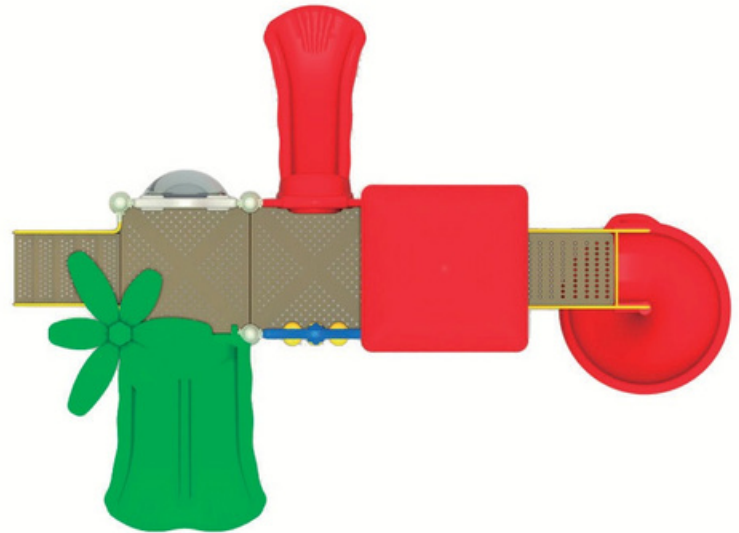

Componentes Metálicos

▪ Postes verticales de acero galvanizado en caliente de 11,4 cm de diámetro y 2 mm de grosor.

Escaleras verticales, trepador aéreo, agarraderas y escalera acceso tienen un diámetro 2,8 cm y 2 mm de espesor. ▪ Abrazaderas están hechas de aluminio. ▪ Pintura de terminación Polvo Poliéster Electro- Estática, con protección anti UV y libre de plomo. Soldaduras reforzadas con zinc para extra protección contra corrosión.

Lista de Componentes

- 3 Plataforma Metal 115x115x12 cm - Color Metal
- 1 Plataforma Resbalin Espiral 100x74x12 cm - Color Metal
- 1 Escalera 5 Peldaños 129x68x117 cm - Color Metal
- 1 Escalera 1 Peldaño 30 cm - Color Metal
- 1 Escalera 1 Peldaño 38 cm con tubo - Color Metal
- 2 Baranda Acceso Resbalin Espiral - Color Amarillo
- 2 Baranda Acceso Escalera 5 Peldaños 102x102x172 cm – Color Amarillo
- 1 Reja Metal Lateral 100x104x2,3 cm - Color Amarillo
- 1 Panel Gato - Color Amarillo y Azul
- 1 Panel Figura - Color Verde
- 1 Panel Lateral Burbuja - Color Gris
- 1 Cubre Tobogán Single - Color Rojo
- 1 Cubre Tobogán Doble - Color Verde
- 1 Resbalin Single 90 cm de Altura - Color Rojo
- 1 Resbalin Doble 90 cm de Altura - Color Verde
- 1 Resbalin Espiral 158cm - Color Rojo
- 1 Techo Curvo 145*145*65 - Color Rojo
- 1 Palmera 120x92 cm - Color Verde
- 3 Postes 220 cm - Color Beige
- 1 Postes 274 cm - Color Beige
- 4 Postes 310 cm - Color Beige
- 1 Caja de Pernos y abrazaderas