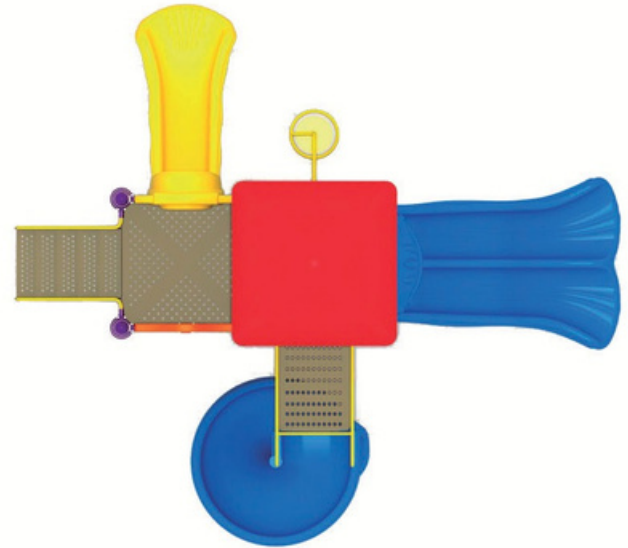

## Componentes plásticos

- Postes verticales de acero galvanizado en caliente de 11,4 cm de diámetro y 2 mm de grosor. ▪ Escaleras verticales, trepador aéreo, agarraderas y escalera acceso tienen un diámetro 2,8 cm y 2 mm de espesor. ▪ Abrazaderas están hechas de aluminio. ▪ Pintura de terminación Polvo Poliéster Electro- Estática, con protección anti UV y libre de plomo. Soldaduras reforzadas con zinc para extra protección contra corrosión.

## Componentes Metálicos

- Piezas de plástico roto moldeado de baja densidad LLDPE. ▪ Tanto los toboganes, trepador y accesorios están fabricados en polietileno de baja densidad resistentes a rayos UV evitando su decoloración.
- Plásticos de alta calidad resistentes al alto tráfico y actos vandálicos. ▪ Los grafitis no se adhieren y pueden limpiarse fácilmente. ▪ Componentes inflamables solo mediante contacto directo con la fuente emisora de calor. ▪ El polietileno no produce efecto relámpago; es decir no permite la propagación rápida de una llama por su superficie. ▪ Componentes aptos para su reciclaje, fabricado sin agentes tóxicos e inofensivos.

## Lista de Componentes

- 2 Plataformas - Color Metal
- 1 Plataformas resbalin Espiral-Color Metal
- 2 Baranda acceso resbalin Espiral – Color Amarillo
- 2 Baranda escalera acceso 5 peldaños – Color Amarillo
- 1 Escalera acceso resorte – Color Amarillo
- 1 Baranda escalera acceso resorte – Color Amarillo
- 1 Escalera acceso 5 peldaños – Color Metal
- 1 Peldaño Plataformas 30 cm – Color Metal
- 1 Peldaño Plataforma con tubo sujeción 38 cm – Color Metal
- 1 Panel lateral plástico – Color Naranja
- 1 Cubre resbalin doble – Color Azul
- 1 Resbalin single para altura de 90 cm – Color Amarillo
- 1 Cubre resbalin single – Color Amarillo
- 1 Resbalin doble para altura de 120 cm – Color Azul
- 1 Resbalin Espiral 158 cm – Color Azul
- 1 Techo 145x145x65 cm – Color Rojo
- 2 Postes de 220 cm de alto – Color Morado
- 4 Postes de 310 cm de alto – Color Morado
- 1 Caja de pernos y abrazaderas