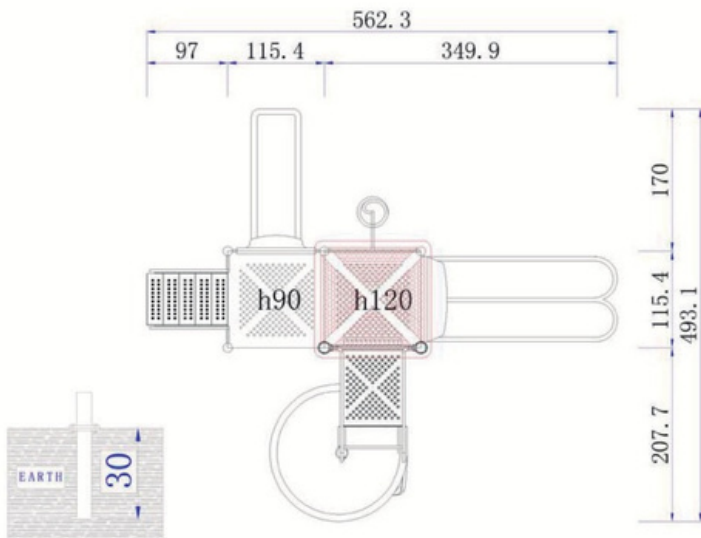

Dimensiones	
Largo:	565 cm
Ancho:	495 cm
Alto:	390 cm
Área de seguridad	
Largo:	765 cm
Ancho:	695 cm

Juego modular de alto tráfico para plazas, colegios y lugares afines.

## Componentes plásticos

- Postes verticales de acero galvanizado en caliente de 11,4 cm de diámetro y 2 mm de grosor. ▪ Escaleras verticales, trepador aéreo, agarraderas y escalera acceso tienen un diámetro 2,8 cm y 2 mm de espesor. ▪ Abrazaderas están hechas de aluminio. ▪ Pintura de terminación Polvo Poliéster Electro- Estática, con protección anti UV y libre de plomo. Soldaduras reforzadas con zinc para extra protección contra corrosión.

## Lista de Componentes

- 2 Plataformas - Color Metal
- 1 Plataformas resbalin Espiral-Color Metal
- 2 Baranda acceso resbalin Espiral – Color Amarillo
- 2 Baranda escalera acceso 5 peldaños – Color Amarillo
- 1 Escalera acceso resorte – Color Amarillo
- 1 Baranda escalera acceso resorte – Color Amarillo
- 1 Escalera acceso 5 peldaños – Color Metal
- 1 Peldaño Plataformas 30 cm – Color Metal
- 1 Peldaño Plataforma con tubo sujeción 38 cm – Color Metal
- 1 Panel lateral plástico – Color Naranja
- 1 Cubre resbalin doble – Color Azul
- 1 Resbalin single para altura de 90 cm – Color Amarillo
- 1 Cubre resbalin single – Color Amarillo
- 1 Resbalin doble para altura de 120 cm – Color Azul
- 1 Resbalin Espiral 158 cm – Color Azul
- 1 Techo 145x145x65 cm – Color Rojo
- 2 Postes de 220 cm de alto – Color Morado
- 4 Postes de 310 cm de alto – Color Morado
- 1 Caja de pernos y abrazaderas