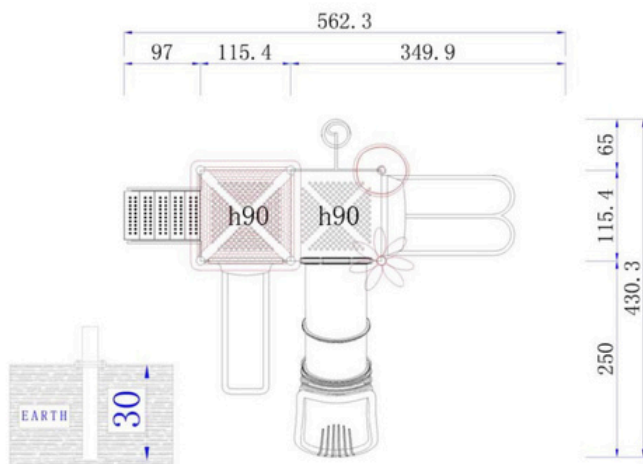

**Dimensiones**

Largo: 500 cm

Ancho: 435 cm

Alto: 350 cm

**Área de seguridad**

Largo: 700 cm

Ancho: 635 cm

Juego modular de alto tráfico para plazas, colegios y lugares afines.

## Componentes plásticos

- Postes verticales de acero galvanizado en caliente de 11,4 cm de diámetro y 2 mm de grosor. ▪ Escaleras verticales, trepador aéreo, agarraderas y escalera acceso tienen un diámetro 2,8 cm y 2 mm de espesor. ▪ Abrazaderas están hechas de aluminio. ▪ Pintura de terminación Polvo Poliéster Electro- Estática, con protección anti UV y libre de plomo. Soldaduras reforzadas con zinc para extra protección contra corrosión.

## Lista de Componentes

- 2 Plataformas - Color Metal
- 1 Escalera acceso 5 peldaños – Color Metal
- 1 Baranda escalera acceso 5 peldaños de 102x102x172 cm – Color Verde
- 1 Cubre resbalin simple – Color Rojo ▪ 1 Panel lateral plástico – Color Amarillo ▪ 1 Cubre resbalin doble – Color Amarillo ▪ 1 Resbalin simple para altura de 90 cm – Color Rojo ▪ 1 Resbalin doble para altura de 90 cm – Color Amarillo ▪ 1 Techo 145x145x65 cm ▪ 1 Palmera de plástico 120x92 cm – Color Verde ▪ 1 Petalo de plástico 100x42 cm – Color Amarillo ▪ 1 Resbalin tubo - Multicolor ▪ 1 Panel Acceso resbalin tubo – Color gris ▪ 1 Escalera Acceso Resorte 85x48x223 cm – Color Verde ▪ 1 Baranda Escalera Acceso Resorte 114x101 cm – Color Verde ▪ 6 Postes de 274 cm de alto – Color Beige ▪ 1 Caja de pernos y abrazaderas