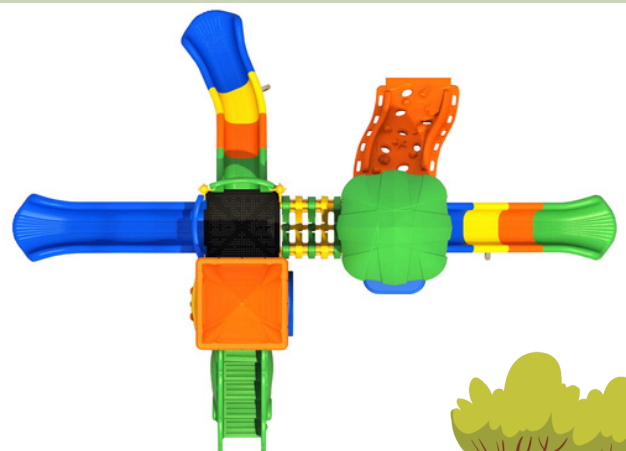

CERTIFICACIONES

TUV EN-71

ISO 9001

ISO 14001

ISO 18001

ventas@playplaza.uy
www.playplaza.uy