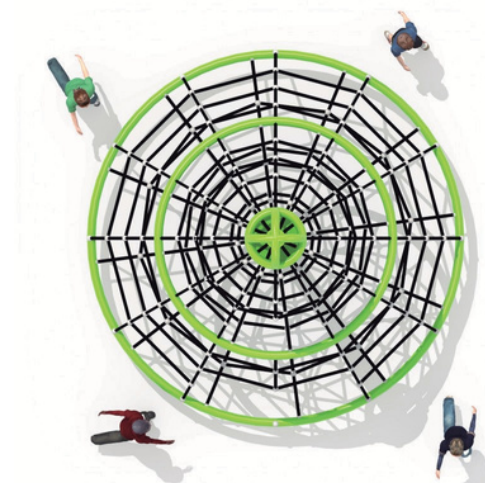

Certificaciones

Certificaciones bajo estándares de calidad internacional.,
ISO 9001; ISO 14000; GS-TÜV y EN-71.