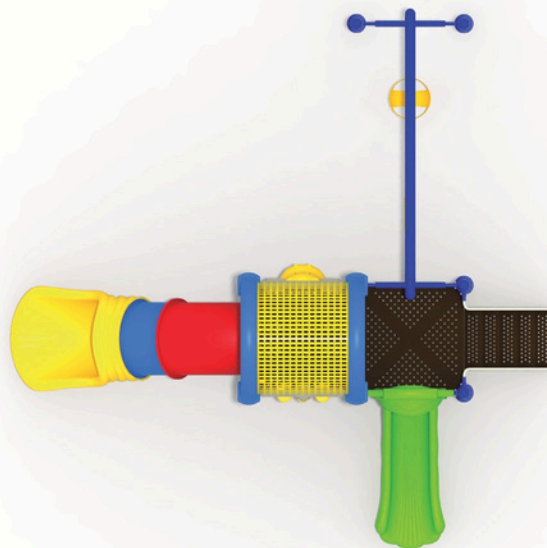

## Descripción

Juego modular de alto tráfico para plazas públicas, condominios, centros de recreación, casas de cumpleaños y muchas opciones más. Incluye 1 resbalín doble, 1 resbalín curvo, 1 resbalín single, 1 set de columpios, 1 trepador aéreo, 2 escaleras de acceso, 1 reja lateral, 2 cabezas de palmera. Compuesto de una estructura principal de acero galvanizado de 114 mm de diámetro y 2 mm de espesor. La tubería secundaria tiene un diámetro 28 mm y 2 mm de espesor. Tanto los toboganes y figuras están fabricados en polipropileno de baja densidad resistentes a rayos UV y al alto tráfico. El acabado de pintura tiene un tratamiento al horno sellado electrostáticamente logrando un producto final hecho para durar. Juego modular de alto tráfico, con certificaciones de seguridad EN-71 y TUV.

## Lista de Componentes

- Plataforma café - 2 piezas
- Panel Lateral Metalico beige - 1 piezas
- Escalera 5 peldaños café - 1 piezas
- Manillas escalera 5 peldaños beige - 1 set
- Viga de Columpios azul - 1 piezas
- Techo Curvo azul - 1 piezas
- Tobogan - 1 set
- Panel Gato beige - 1 pieza
- Panel Hipo beige - 1 pieza
- Acceso Resbalín Simple verde - 1 pieza
- Resbalín Simple verde - 1 pieza
- 114 poste azul - 4 piezas
- 114 poste azul - 4 piezas