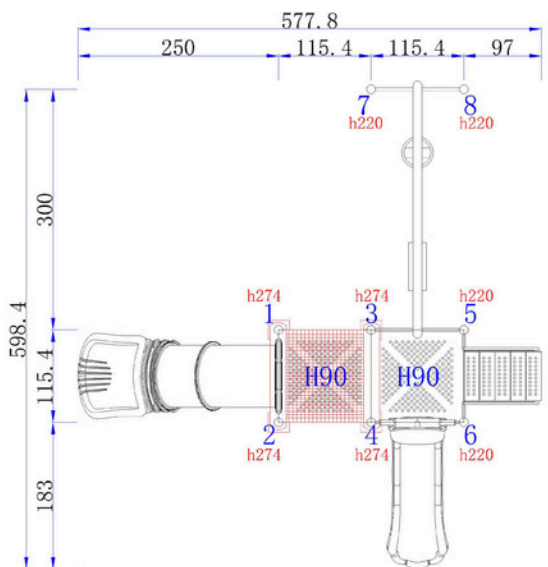

Lista de Componentes

- Plataforma café - 2 piezas
- Panel Lateral Metalico beige - 1 piezas
- Escalera 5 peldaños café - 1 piezas
- Manillas escalera 5 peldaños beige - 1 set
- Viga de Columpios azul - 1 piezas
- Techo Curvo azul - 1 piezas
- Tobogan - 1 set
- Panel Gato beige - 1 pieza
- Panel Hipo beige - 1 pieza
- Acceso Resbalín Simple verde - 1 pieza
- Resbalín Simple verde - 1 pieza
- 114 poste azul - 4 piezas
- 114 poste azul - 4 piezas