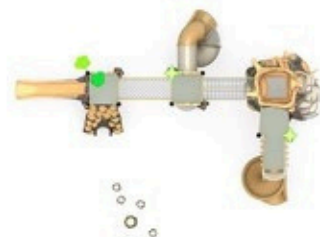

Modular Bosque Encantado 01

HBFY01701

Play Plaza

Sistema de alto tráfico modular de juegos para exteriores.

Dimensiones

Largo: 780 cm

Ancho: 630 cm

Alto: 490 cm

Descripción

Incluye dos resbalines de diferente altura y curvaturas, puentes que conectan diferentes áreas del juego, todos con barandas de protección, escalada de entrada al interior del tronco que invita a los niños a explorar en su interior.

Fabricado en plástico rotomoldeado LLDPE con un espesor entre 5-8 mm pintado en spray con igual material que la pintura de autos, lo que lo hace altamente resistente al sol y lluvia sin desteñirse. Sus adornos en forma de hojas son de plástico HDPE.

Las plataformas que componen este juego están fabricadas en acero galvanizado cubiertas con una protección de plástico. Sus postes de sujeción al piso son de metal galvanizado de 2.5 mm de espesor y tienen un diámetro de 114 mm. Sus barandillas laterales son de metal galvanizado de 32 mm. Y su malla de protección son cuerdas de 16 mm de 6 hilos de metal.