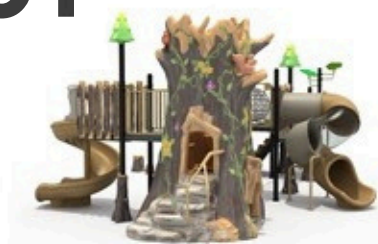

Modular Bosque Encantado 01

HBFY01701

Play Plaza

Sistema de alto tráfico modular de juegos para exteriores.

Dimensiones

Largo: 780 cm

Ancho: 630 cm

Alto: 490 cm

Descripción

Incluye dos resbalines de diferente altura y curvaturas, puentes que conectan diferentes áreas del juego, todos con barandas de protección, escalada de entrada al interior del tronco que invita a los niños a explorar en su interior.

Fabricado en plástico rotomoldeado LLDPE con un espesor entre 5-8 mm pintado en spray con igual material que la pintura de autos, lo que lo hace altamente resistente al sol y lluvia sin desteñirse. Sus adornos en forma de hojas son de plástico HDPE.

Las plataformas que componen este juego están fabricadas en acero galvanizado cubiertas con una protección de plástico. Sus postes de sujeción al piso son de metal galvanizado de 2.5 mm de espesor y tienen un diámetro de 114 mm. Sus barandillas laterales son de metal galvanizado de 32 mm. Y su malla de protección son cuerdas de 16 mm de 6 hilos de metal.